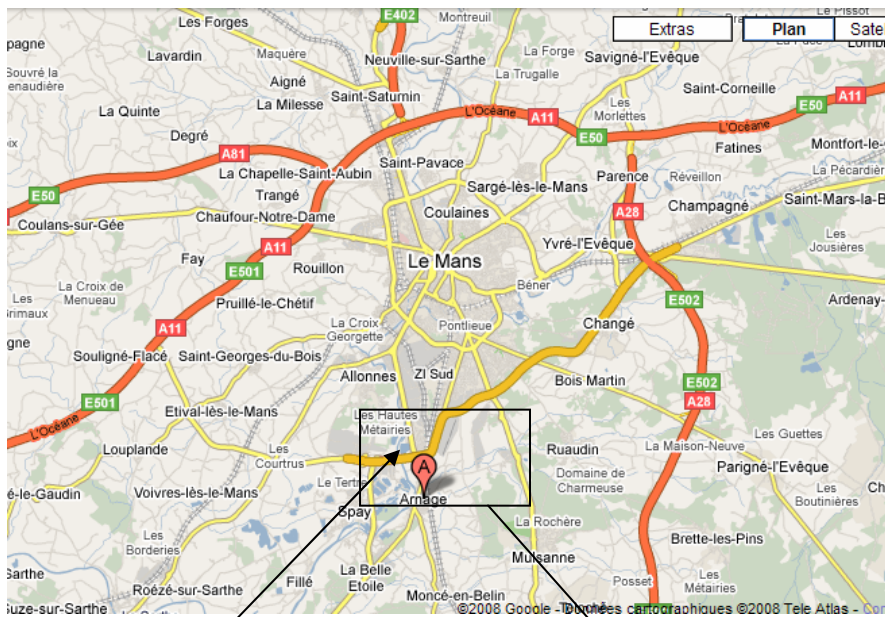

Plan d'accès au Club Nautique du Val de Sarthe. Bonne route .

CNVS

Feux de signalisation